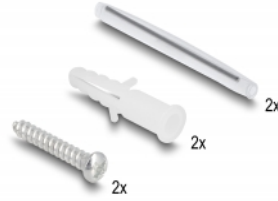

Příslušenství