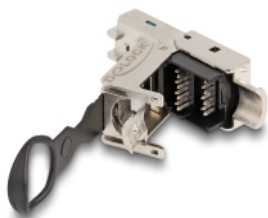

Delock RJ45 muški terenski sklop Cat.6A sa zasunom za guranje i povlačenje bez alata

Opis

Ovaj RJ45 utikač tvrtke Delock može se koristiti za spajanje mrežnih kabela. Instalacija utikača na razne tipove kabela ne zahtijeva alate i štedi vrijeme.

Sa zasunom za otključavanje (guranje i povlačenje)

Zasun na RJ45 utikaču poseban je dodatak artiklu, kada se povuče, RJ45 utikač se oslobađa iz utičnice. Mehanizam za guranje i povlačenje gura zasun na RJ45 utikaču prema dolje tako da se zasun više ne mora sam gurati.

Predmet br. 87892

EAN: 4043619878925

Zemlja podrijetla: China

Pakiranje: Plastična vrećica sa zip zatvaračem

Tehnički podaci

- Priključak:
 - 1 x RJ45 muški (8P/8C)
 - 1 x LSA (bez alata)
- Cat.6A tehnički podaci
- TIA-568A/B raspored kontakata
- Za krutu ili pletenu žicu (26 - 22 AWG)
- Za promjere kabela od 5,0 - 8,5 mm
- Sa zasunom za otključavanje (guranje i povlačenje)
- Materijal: lijevani cink
- Mjere (DxŠxV): oko 64,7 x 15,7 x 11,7 mm

Sadržaj pakiranja

- RJ45 utikač
- Vođenje kabela
- Plastična vezica

Slike

General

Tehnički podaci:	Cat. 6A
------------------	---------

Interface

Priključak 1:	1 x RJ45 muški
Priključak 2:	1 x LSA

Physical characteristics