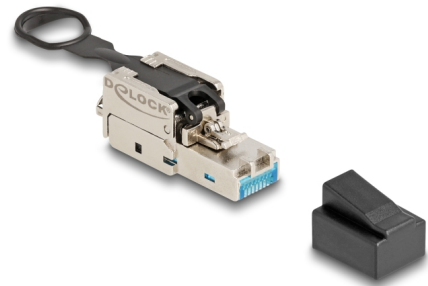

Delock RJ45 αρσενικό τομέα συναρμολόγησης Cat.6A με μάνταλο εφελκυσμού-συμπίεσης άνευ εργαλείων

Περιγραφή

Αυτό το βύσμα RJ45 της Delock μπορεί να χρησιμοποιηθεί για σύνδεση καλωδίων δικτύου. Η εγκατάσταση του βύσματος σε διάφορους τύπους καλωδίου δεν απαιτεί τη χρήση εργαλείων και εξοικονομεί χρόνο.

Με μάνταλο ξεκλειδώματος (εφελκυσμού-συμπίεσης)

Το μάνταλο στην υποδοχή RJ45 αποτελεί μια ειδική προσθήκη στο αντικείμενο, και όταν τραβηχτεί, η υποδοχή RJ45 απελευθερώνεται από την πρίζα. Ο μηχανισμός εφελκυσμού-συμπίεσης σπρώχνει το μάνταλο στην υποδοχή RJ45 με φορά προς τα κάτω ώστε το ίδιο το μάνταλο να μη χρειάζεται να σπρωχθεί.

Αρ. προϊόντος 87892

EAN: 4043619878925

Χώρα προέλευσης: China

Συσκευασία: Τσαντάκι με φερμουάρ

Προδιαγραφές

- Συνδετήρας:
 - 1 x αρσενικό RJ45 (8P/8C)
 - 1 x LSA (χωρίς εργαλεία)
- Προδιαγραφές Cat.6A
- Διάταξη ακροδεκτών TIA-568A/B
- Για καλώδια με συμπαγή ή μονόκλωνο αγωγό (26 - 22 AWG)
- Για διάμετρο καλωδίου από 5,0 - 8,5 χιλ.
- Με μάνταλο ξεκλειδώματος (εφελκυσμού-συμπίεσης)
- Υλικό: χυτο-πρεσαριστός ψευδάργυρος
- Διαστάσεις (ΜxΠxΥ): περ. 64,7 x 15,7 x 11,7 mm

Physical characteristics

Conductor gauge:	26 - 22 AWG
Υλικό:	χυτο-πρεσαριστός ψευδάργυρος
Μήκος:	64,7 mm
Width:	15,7 mm
Height:	11,7 mm
Διάμετρος καλωδίου:	5,0 - 8,5 mm