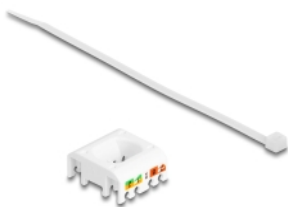

- Opaska zaciskowa

Zdjęcia