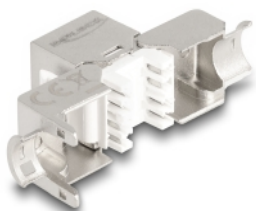

- Opaska zaciskowa

Zdjęcia