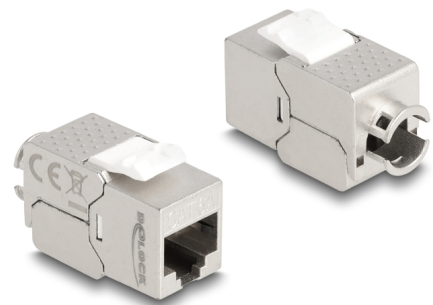

# Delock Moduł Keystone RJ45 żeński do LSA Cat.6A Slim bez użycia narzędzi

## Opis

Moduł Delock może być wykorzystany do podłączenia kabla sieciowego do łatwego montażu na zatrzask różnych puszkach, takich jak krosownice keystone, płytki frotowe bądź skrzynki naścienne.

## Szczegóły techniczne

- Złącze:
  - 1 x RJ45 żeńskie (8P/8C) >
  - 1 x LSA (beznarzędziowo)
- Specyfikacja Cat.6A
- Tarcza (STP)
- Schemat połączeń TIA-568A/B
- Dla przewodów drutowych lub linkowych (26 - 22 AWG)
- Dla kabli o średnicach 5,0 - 8,0 mm
- Dla portów keystone z 19,2 x 14,9 mm
- Materiał: odlew cynkowy
- Kolor: srebrny / biały
- Wymiary (DxSxW): ok. 34,5 x 21,5 x 19,0 mm

## Physical characteristics

Conductor gauge:	26 - 22 AWG
Materiał:	odlew cynkowy
Shielding:	STP
Długość:	34,5 mm
Width:	21,5 mm
Height:	19,0 mm
Kolor:	srebrny / biały
Średnica kabla:	5,0 - 8,0 mm