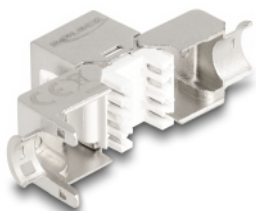

- Plastična vezica

Slike