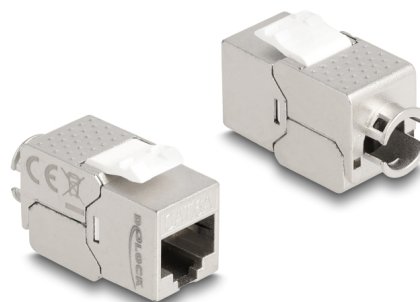

# Delock Keystone modul RJ45 ženski na LSA Cat.6A uski bez alata

## Opis

Ovaj modul tvrtke Delock može se koristiti za spajanje mrežnog kabela i prikladan je za montažu umetanjem u razne držače, kao što su Keystone patch paneli, prednje ploče ili površinske kutije.

## Tehnički podaci

- Priključak:
  - 1 x RJ45 ženski (8P/8C) >
  - 1 x LSA (bez alata)
- Cat.6A tehnički podaci
- Štitnik (STP)
- TIA-568A/B raspored kontakata
- Za krutu ili pletenu žicu (26 - 22 AWG)
- Za promjere kabela od 5,0 - 8,0 mm
- Za Keystone priključke dimenzija 19,2 x 14,9 mm
- Materijal: lijevani cink
- Boja: srebrni / bijela
- Mjere (DxŠxV): oko 34,5 x 21,5 x 19,0 mm

## Sadržaj pakiranja

- Keystone modul
- Vođenje kabela

- Plastična vezica