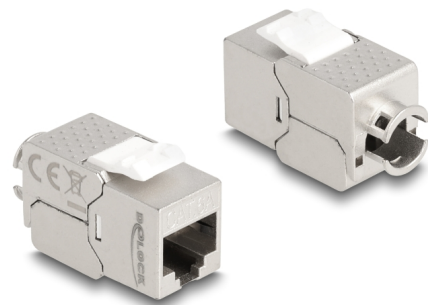

Delock Μονάδα Keystone RJ45 θηλυκή προς LSA Cat.6A Slim άνευ εργαλείων

Περιγραφή

Αυτή η μονάδα της Delock μπορεί να χρησιμοποιηθεί για τη σύνδεση ενός καλωδίου δικτύου και είναι κατάλληλη για εύκολη τοποθέτηση σε διάφορους συγκρατητές, όπως πίνακες συνδέσεων keystone, δίσκους συγκράτησης ή κυτία επιφάνειας τοποθέτησης.

Αρ. προϊόντος 87891

EAN: 4043619878918

Χώρα προέλευσης: China

Συσκευασία: Τσαντάκι με φερμουάρ

Προδιαγραφές

- Συνδετήρας:
 - 1 x RJ45 θηλυκό (8P/8C) >
 - 1 x LSA (χωρίς εργαλεία)
- Προδιαγραφές Cat.6A
- Θωράκιση (STP)
- Διάταξη ακροδεκτών TIA-568A/B
- Για καλώδια με συμπαγή ή μονόκλωνο αγωγό (26 - 22 AWG)
- Για διάμετρο καλωδίου από 5,0 - 8,0 χιλ.
- Για θύρες Keystone με 19,2 x 14,9 mm
- Υλικό: χυτο-πρεσαριστός ψευδάργυρος
- Χρώμα: ασημί / λευκό
- Διαστάσεις (ΜxΠxΥ): περ. 34,5 x 21,5 x 19,0 mm

Περιεχόμενα συσκευασίας

- Μονάδα Keystone
- Διαχειριστής καλωδίων

- Δερματικό

Εικόνες

General

Προδιαγραφές:	Cat. 6A
---------------	---------

Interface

Συνδετήρας 1:	1 x θηλυκός RJ45
Συνδετήρας 2:	1 x LSA

Physical characteristics

Conductor gauge:	26 - 22 AWG
Υλικό:	χυτο-πρεσαριστός ψευδάργυρος
Shielding:	STP
Μήκος:	34,5 mm
Width:	21,5 mm
Height:	19,0 mm
Χρώμα:	ασημί / λευκό
Διάμετρος καλωδίου:	5,0 - 8,0 mm