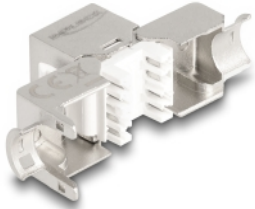

Delock Μονάδα Keystone RJ45 θηλυκή προς LSA Cat.6A Slim άνευ εργαλείων

Περιγραφή

Αυτή η μονάδα της Delock μπορεί να χρησιμοποιηθεί για τη σύνδεση ενός καλωδίου δικτύου και είναι κατάλληλη για εύκολη τοποθέτηση σε διάφορους συγκρατητές, όπως πίνακες συνδέσεων keystone, δίσκους συγκράτησης ή κυτία επιφάνειας τοποθέτησης.

Αρ. προϊόντος 87891

EAN: 4043619878918

Χώρα προέλευσης: China

Συσκευασία: Τσαντάκι με φερμουάρ

Προδιαγραφές

- Συνδετήρας:
 - 1 x RJ45 θηλυκό (8P/8C) >
 - 1 x LSA (χωρίς εργαλεία)
- Προδιαγραφές Cat.6A
- Θωράκιση (STP)
- Διάταξη ακροδεκτών TIA-568A/B
- Για καλώδια με συμπαγή ή μονόκλωνο αγωγό (26 - 22 AWG)
- Για διάμετρο καλωδίου από 5,0 - 8,0 χιλ.
- Για θύρες Keystone με 19,2 x 14,9 mm
- Υλικό: χυτο-πρεσαριστός ψευδάργυρος
- Χρώμα: ασημί / λευκό
- Διαστάσεις (ΜxΠxΥ): περ. 34,5 x 21,5 x 19,0 mm

Περιεχόμενα συσκευασίας

- Μονάδα Keystone
- Διαχειριστής καλωδίων

- Δερματικό

Εικόνες

General

Προδιαγραφές:	Cat. 6A
---------------	---------

Interface

Συνδετήρας 1:	1 x θηλυκός RJ45
Συνδετήρας 2:	1 x LSA

Physical characteristics

Conductor gauge:	26 - 22 AWG
Υλικό:	χυτο-πρεσαριστός ψευδάργυρος
Shielding:	STP
Μήκος:	34,5 mm
Width:	21,5 mm
Height:	19,0 mm
Χρώμα:	ασημί / λευκό
Διάμετρος καλωδίου:	5,0 - 8,0 mm