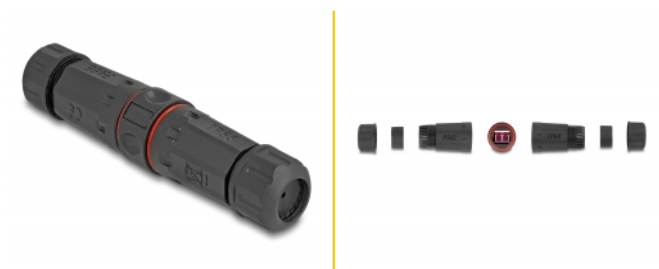

Příslušenství