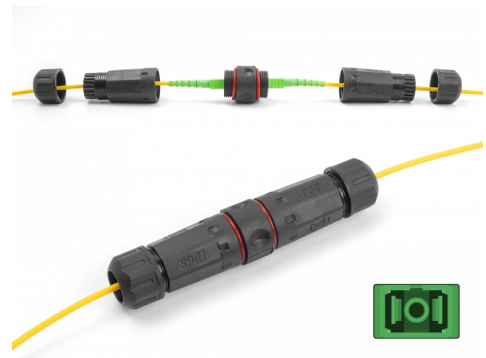

Delock Conector de cablu cu fibră optică SC Simplex de mamă la SC Simplex mamă APC rezistent la apă

Descriere scurta

Acest conector de cablu de la Delock conectează două cabluri de fibră optică împreună și este ideal pentru utilizarea în exterior.

IP68 praf și impermeabil

Cuplajul oferă o protecție sporită împotriva murdăriei și a umezelii pentru conectarea cablurilor de rețea.

**Nr. 87869**

EAN: 4043619878697

Țara de origine: China

Pachet: Pungă din plastic
cu închidere tip fermoar

Detalii tehnice

- Conectori:
 - 1 x SC Simplex mamă
 - 1 x SC Simplex mamă
- Pentru fibră APC monomod
- Inel de etanșare din silicon roșu
- Clasă de protecție: IP68
- Pentru diametrul cablului: 2,9 mm
- Temperatură în stare de funcționare: -40 °C ~ 85 °C
- Material carcasă: plastic
- Carcasa uoale: negru
- Dimensiunii (LxlxÎ): aprox. 120 x 58 x 28 mm

Pachetul contine

- Conector pentru cablu

Imagini

Interface

Conector 1:	1 x SC Simplex mamă
Conector 2:	1 x SC Simplex mamă

Technical characteristics

Temperatură în stare de funcționare:	-40 °C ~ 85 °C
--------------------------------------	----------------