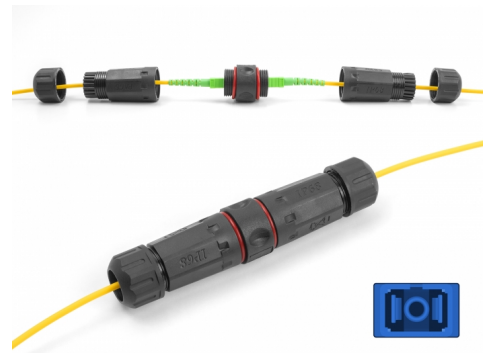

# Delock Σύνδεσμος Καλωδίου Οπτικών Ινών SC Simplex θηλυκό προς SC Simplex θηλυκό UPC αδιάβροχος

## Περιγραφή

Αυτός ο σύνδεσμος καλωδίου της Delock συνδέει δύο καλώδια οπτικών ινών και είναι ιδανικός για χρήση σε εξωτερικό χώρο.

### IP68 προστασίας από τη σκόνη και το νερό

Ο ζεύκτης προσφέρει στη σύνδεση των καλωδίων δικτύου αυξημένη προστασία ενάντια στις ακαθαρσίες και την υγρασία.

## Προδιαγραφές

- Συνδετήρας:
  - 1 x SC Simplex θηλυκό
  - 1 x SC Simplex θηλυκό
- Για οπτική ίνα απλής λειτουργίας (single-mode) UPC
- Δακτύλιος σφράγισης σιλικόνης κόκκινος
- Τάξη προστασίας: IP68
- Για διάμετρο καλωδίου: 2,9 χιλ.
- Θερμοκρασία λειτουργίας: -40 °C ~ 85 °C
- Υλικό περιβλήματος: πλαστικό
- Περίβλημα Χρώμα: μαύρο
- Διαστάσεις (ΜxΠxΥ): περ. 120 x 58 x 28 mm