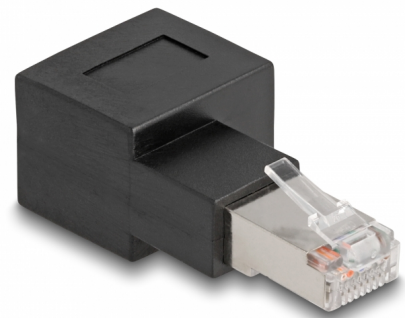

Delock RJ45 hane till RJ45 hona-adapter Cat.6A 90° högervinklad

Beskrivning

Med adaptern från Delock kan RJ45-honan på enhet vinklas upp till 90°. Detta gör det enklare att ansluta en nätverkskabel på svåråtkomliga platser och förhindrar skada på enhetsuttaget eller kabelbrott på grund av böjning.

Multifunktionell användning

RJ45-adaptern kan användas, t.ex. i nätverksskåp, patchpaneler, servrar eller switchar.

Artikelnummer 87864

EAN: 4043619878642

Ursprungsland: China

Paket: Zippåse

Specifikationer

- Anslutning:
 - 1 x RJ45 hane högervinklad
 - 1 x RJ45 hona
- 1:1-anlutning
- Cat.6A specifikation
- Guldpläterade kontakter
- Mått (LxBxH): ca 54,3 x 25,0 x 19,2 mm

Systemkrav

- En ledig RJ45-port

Paketets innehåll

- RJ45 adapter

Bilder

General

Specifikationer:	Cat. 6A
------------------	---------

Interface

Kontakt 1:	1 x RJ45 hane högervinklad
Kontakt 2:	1 x RJ45 hona

Physical characteristics

Längd:	54,3 mm
Width:	22,3 mm
Height:	19,2 mm