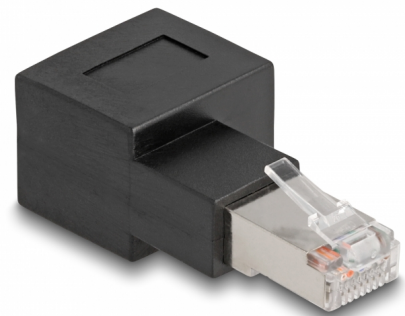

# Delock Adapter, złącza RJ45 męskie na RJ45 żeńskie, Cat.6A, zagięty w prawo 90°

## Opis

Dzięki temu adapterowi firmy Delock żeńskie gniazdo RJ45 urządzenia może zostać skierowane pod kątem 90°. To ułatwia podłączenie kabla sieciowego w trudno dostępnych miejscach i zapobiega uszkodzeniu gniazda w urządzeniu oraz pęknięciom kabla z powodu jego wyginania.

### Aplikacja wielofunkcyjna

Adapter RJ45 znajdzie zastosowanie np. w szafach sieciowych, panelach krosowniczych, w serwerach i przełącznikach.

## Szczegóły techniczne

- Złącze:
  - 1 x RJ45 męski, zagięty w prawo
  - 1 x RJ45 żeńskie
- Podłączone 1:1
- Specyfikacja Cat.6A
- Połączane styki
- Wymiary (DxSxW): ok. 54,3 x 25,0 x 19,2 mm