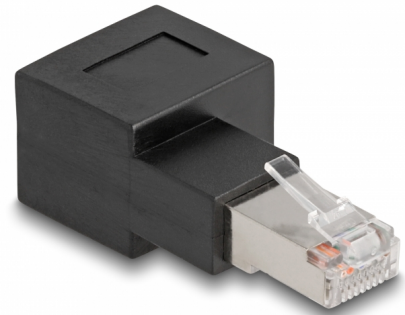

Delock RJ45 muški na RJ45 ženski adapter Cat.6A 90° zakrivljen desno

Opis

Ovim adapterom tvrtke Delock, ženski priključak uređaja RJ45 može se zakriviti za 90°. To olakšava povezivanje mrežnog kabela na teško dostupnim mjestima i sprječava oštećenje utičnice uređaja ili lomove kabela zbog savijanja.

Višefunkcionalna aplikacija

Adapter RJ45 može se koristiti npr. u mrežnim ormarićima, patch panelima, poslužiteljima ili sklopkama.

Predmet br. 87864

EAN: 4043619878642

Zemlja podrijetla: China

Pakiranje: Plastična vrećica sa zip zatvaračem

Tehnički podaci

- Priključak:
 - 1 x RJ45 muški zakrivljen desno
 - 1 x RJ45 ženski
- 1:1 spojeno
- Cat.6A tehnički podaci
- Pozlaćeni kontakti
- Mjere (DxŠxV): oko 54,3 x 25,0 x 19,2 mm

Preduvjeti sustava

Physical characteristics

Duljina:	54,3 mm
Width:	22,3 mm
Height:	19,2 mm