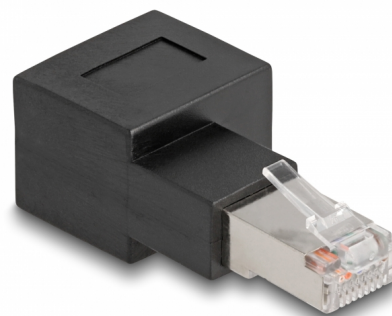

# Delock RJ45 αρσενικό προς RJ45 θηλυκό Αντάπτορας Cat.6A 90° με δεξιά γωνία

## Περιγραφή

Με αυτό τον αντάπτορα της Delock η θηλυκή θύρα RJ45 μιας συσκευής μπορεί να αποκτήσει γωνία κατά 90°. Αυτό το εξάρτημα κάνει πιο εύκολη τη σύνδεση σε ένα καλώδιο δικτύου σε σημεία με δύσκολη πρόσβαση και αποτρέπει τη φθορά στην πρίζα της συσκευής ή σπάσιμο στο καλώδιο εξαιτίας του λυγίσματος.

## Πολυλειτουργική εφαρμογή

Ο αντάπτορας RJ45 μπορεί να χρησιμοποιηθεί για π.χ. σε θαλάμους δικτύου, κατανεμητές, διακομιστές ή διακόπτες.

## Προδιαγραφές

- Συνδετήρας:
  - 1 x RJ45 αρσενικό με δεξιά γωνία
  - 1 x θηλυκός RJ45
- 1:1 συνδέθηκε
- Προδιαγραφές Cat.6A
- Επιχρυσωμένες επαφές
- Διαστάσεις (ΜxΠxΥ): περ. 54,3 x 25,0 x 19,2 mm