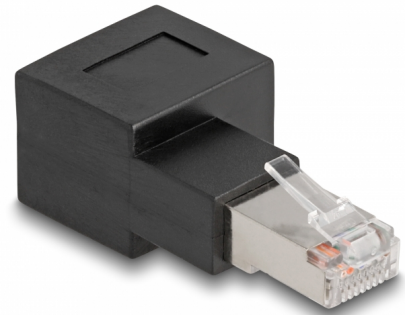

# Delock Adaptér ze zástrčky RJ45 na zásuvku RJ45, Cat.6A, zahnutý doprava v úhlu 90°

## Popis

S tímto adaptérem od Delocku může být konektor RJ45 samice pod pravým úhlem 90°. Tento adaptér usnadňuje připojení síťového kabelu na obtížně dosažitelná místa a zamezuje poškození zástrčky na zařízení a polámání kabelů vlivem ohybu.

## Multifunkční aplikace

Adaptér RJ45 lze používat např. v síťových skříních, u spojovacích panelů, serverů nebo přepínačů.

**Číslo produktu 87864**

EAN: 4043619878642

Země původu: China

Balení: Plastová taška se zipem

## Technické detaily

- Konektor:
  - 1 x zástrčka RJ45, zahnutá doprava
  - 1 x RJ45 samice
- 1:1 spojení
- Cat.6A specifikace
- Pozlacené kontakty
- Rozměry (DxŠxV): cca. 54,3 x 25,0 x 19,2 mm