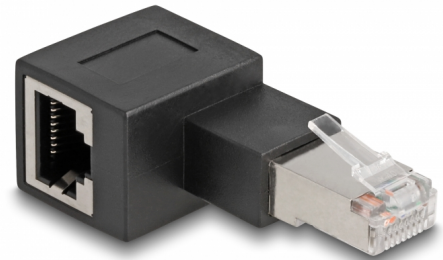

Delock RJ45 muški na RJ45 ženski adapter Cat.6A 90° zakrivljen lijevo

Opis

Ovim adapterom tvrtke Delock, ženski priključak uređaja RJ45 može se zakriviti za 90°. To olakšava povezivanje mrežnog kabela na teško dostupnim mjestima i sprječava oštećenje utičnice uređaja ili lomove kabela zbog savijanja.

Višefunkcionalna aplikacija

Adapter RJ45 može se koristiti npr. u mrežnim ormaricima, patch panelima, poslužiteljima ili sklopkama.

Predmet br. 87863

EAN: 4043619878635

Zemlja podrijetla: China

Pakiranje: Plastična vrećica sa zip zatvaračem

Tehnički podaci

- Priključak:
 - 1 x RJ45 muški zakrivljen lijevo
 - 1 x RJ45 ženski
- 1:1 spojeno
- Cat.6A tehnički podaci
- Pozlaćeni kontakti
- Mjere (DxŠxV): oko 54,3 x 25,0 x 19,2 mm

Preduvjeti sustava

Physical characteristics

Duljina:	54,3 mm
Width:	25,0 mm
Height:	19,2 mm