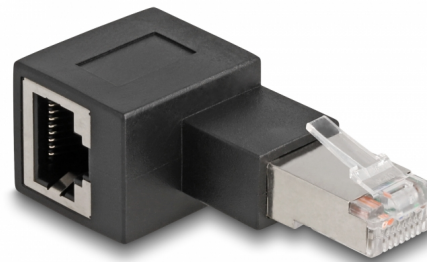

# Delock RJ45 αρσενικό προς RJ45 θηλυκό Αντάπτορας Cat.6A 90° με αριστερή γωνία

## Περιγραφή

Με αυτό τον αντάπτορα της Delock η θηλυκή θύρα RJ45 μιας συσκευής μπορεί να αποκτήσει γωνία κατά 90°. Αυτό το εξάρτημα κάνει πιο εύκολη τη σύνδεση σε ένα καλώδιο δικτύου σε σημεία με δύσκολη πρόσβαση και αποτρέπει τη φθορά στην πρίζα της συσκευής ή σπάσιμο στο καλώδιο εξαιτίας του λυγίσματος.

## Πολυλειτουργική εφαρμογή

Ο αντάπτορας RJ45 μπορεί να χρησιμοποιηθεί για π.χ. σε θαλάμους δικτύου, κατανεμητές, διακομιστές ή διακόπτες.

## Προδιαγραφές

- Συνδετήρας:
  - 1 x RJ45 αρσενικό με αριστερή γωνία
  - 1 x θηλυκός RJ45
- 1:1 συνδέθηκε
- Προδιαγραφές Cat.6A
- Επιχρυσωμένες επαφές
- Διαστάσεις (ΜxΠxΥ): περ. 54,3 x 25,0 x 19,2 mm