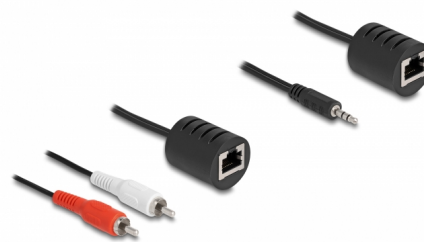

Delock Extensor de audio estéreo RJ45 hembra a conector estéreo de 3,5 mm macho y RJ45 hembra a 2 x RCA macho Cat.5 hasta 50 m, conjunto de 2 piezas

Descripción

Este juego de adaptadores de audio de Delock puede utilizarse para transmitir y ampliar las señales de audio estéreo a través de un cable de conexión Cat.5.

Número de elemento 87859

EAN: 4043619878598

Pais de origen: China

Paquete: Bolsa de plástico con cremallera

Detalles técnicos

- Conectores:
 - 1 x RJ45 hembra >
 - 1 x macho estéreo de de 3 contactos y 3,5 mm
 - 1 x RJ45 hembra >
 - 2 x RCA macho (rojo, blanco)
- Conexión 1:1
- Funciona a un máximo de 50 metros
- Especificación Cat.5
- Valor normalizado del cable: 28 AWG
- Material: PVC
- Color del cable: negro

Requisitos del sistema

- Un puerto estéreo disponible de 3,5 mm

- Dos puertos hembra RCA disponibles rojo y blanco
- Un puerto RJ45 disponible
- Un cable de conexión RJ45 opcional

Contenido del paquete

- 2 x Adaptador

Physical characteristics

Color del cable:	negro
Conductor gauge:	28 AWG
Material:	PVC