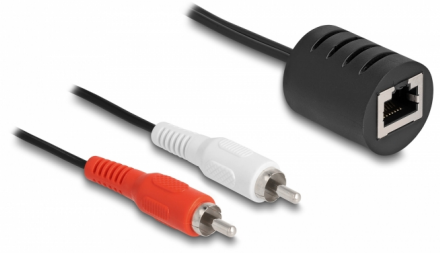

# Delock Extensor de audio estéreo RJ45 hembra a 2 x RCA macho Cat.5 hasta 50 m set 2 piezas

## Descripción

Este juego de adaptadores de audio de Delock puede utilizarse para transmitir y ampliar las señales de audio estéreo a través de un cable de conexión Cat.5.

2 x

## Detalles técnicos

- Conectores:
  - 1 x RJ45 hembra >
  - 2 x RCA macho (rojo, blanco)
- Conexión 1:1
- Funciona a un máximo de 50 metros
- Especificación Cat.5
- Valor normalizado del cable: 28 AWG
- Material: PVC
- Color del cable: negro

## Physical characteristics

Color del cable:	negro
Conductor gauge:	28 AWG
Material:	PVC