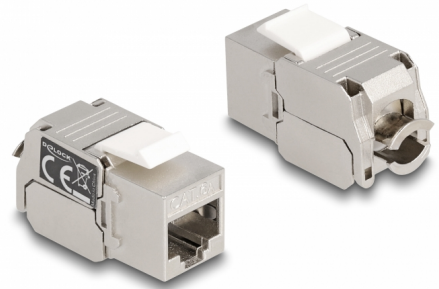

# Delock Keystone modul RJ45 ženski na LSA Cat.6A s LED lampicom

## Opis

Ovaj modul tvrtke Delock može se koristiti za spajanje mrežnog kabela i prikladan je za montažu umetanjem u razne držače, kao što su Keystone patch paneli, prednje ploče ili površinske kutije.

### S LED lampicom

LED dioda integrirana je u Keystone modul kako bi se olakšalo pronalaženje modula u Patch ploči ispitivačem kabela. Ovisno o ispitivaču kabela, LED svijetli zeleno ili crveno.

## Tehnički podaci

- Priključak:
  - 1 x RJ45 ženski (8P/8C) >
  - 1 x LSA 180° (bez alata)
- Cat.6A tehnički podaci
- LED indikator: zeleno (aktivno) / crveno (pasivno)
- Oklopljen (STP)
- TIA-568A/B raspored kontakata
- Za krutu ili pletenu žicu (24 - 22 AWG)
- Za Keystone priključke dimenzija 19,2 x 14,9 mm
- Materijal: lijevani cink / plastika
- Boja: srebrni / bijela
- Mjere (DxŠxV): oko 38 x 20 x 16 mm