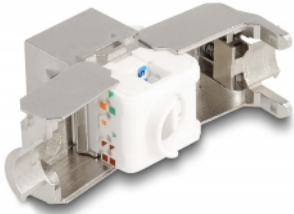

Delock Μονάδα Keystone RJ45 θηλυκή προς LSA Cat.6A με LED

Περιγραφή

Αυτή η μονάδα της Delock μπορεί να χρησιμοποιηθεί για τη σύνδεση ενός καλωδίου δικτύου και είναι κατάλληλη για εύκολη τοποθέτηση σε διάφορους συγκρατητές, όπως πίνακες συνδέσεων keystone, δίσκους συγκράτησης ή κυτία επιφάνειας τοποθέτησης.

Με LED

Μια ένδειξη LED είναι ενσωματωμένη στη μονάδα Keystone για να κάνει πιο εύκολη την εύρεση της μονάδας σε έναν καταναμητή με τη χρήση ενός καλωδίου δοκιμής. Ανάλογα με το καλώδιο δοκιμής, η ένδειξη LED ανάβει πράσινη ή κόκκινη.

Αρ. προϊόντος 87856

EAN: 4043619878567

Χώρα προέλευσης: China

Συσκευασία: Τσαντάκι με φερμουάρ

Προδιαγραφές

- Συνδετήρας:
 - 1 x RJ45 θηλυκό (8P/8C) >
 - 1 x LSA 180° (χωρίς εργαλεία)
- Προδιαγραφές Cat.6A
- Ένδειξη LED: πράσινο (ενεργό) / κόκκινο (παθητικό)
- Θωρακισμένο (STP)
- Διάταξη ακροδεκτών TIA-568A/B
- Για καλώδια με συμπαγή ή μονόκλωνο αγωγό (24 - 22 AWG)
- Για θύρες Keystone με 19,2 x 14,9 mm
- Υλικό: χυτο-πρεσαριστός ψευδάργυρος / πλαστικό
- Χρώμα: ασημί / λευκό
- Διαστάσεις (ΜxΠxΥ): περ. 38 x 20 x 16 mm

Περιεχόμενα συσκευασίας

- Μονάδα Keystone
- Δεματικό

Εικόνες

active

passive

General

Suitable for conductor gauge:	24 - 22 AWG
Προδιαγραφές:	Cat. 6A

Interface