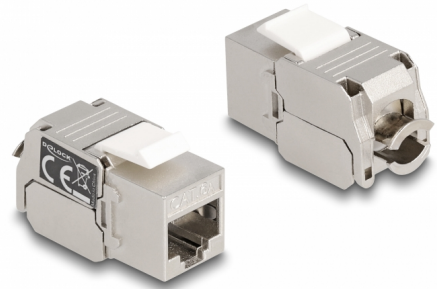

Delock Μονάδα Keystone RJ45 θηλυκή προς LSA Cat.6A με LED

Περιγραφή

Αυτή η μονάδα της Delock μπορεί να χρησιμοποιηθεί για τη σύνδεση ενός καλωδίου δικτύου και είναι κατάλληλη για εύκολη τοποθέτηση σε διάφορους συγκρατητές, όπως πίνακες συνδέσεων keystone, δίσκους συγκράτησης ή κυτία επιφάνειας τοποθέτησης.

Με LED

Μια ένδειξη LED είναι ενσωματωμένη στη μονάδα Keystone για να κάνει πιο εύκολη την εύρεση της μονάδας σε έναν καταναμητή με τη χρήση ενός καλωδίου δοκιμής. Ανάλογα με το καλώδιο δοκιμής, η ένδειξη LED ανάβει πράσινη ή κόκκινη.

Αρ. προϊόντος 87856

EAN: 4043619878567

Χώρα προέλευσης: China

Συσκευασία: Τσαντάκι με φερμουάρ

Προδιαγραφές

- Συνδετήρας:
 - 1 x RJ45 θηλυκό (8P/8C) >
 - 1 x LSA 180° (χωρίς εργαλεία)
- Προδιαγραφές Cat.6A
- Ένδειξη LED: πράσινο (ενεργό) / κόκκινο (παθητικό)
- Θωρακισμένο (STP)
- Διάταξη ακροδεκτών TIA-568A/B
- Για καλώδια με συμπαγή ή μονόκλωνο αγωγό (24 - 22 AWG)
- Για θύρες Keystone με 19,2 x 14,9 mm
- Υλικό: χυτο-πρεσαριστός ψευδάργυρος / πλαστικό
- Χρώμα: ασημί / λευκό
- Διαστάσεις (ΜxΠxΥ): περ. 38 x 20 x 16 mm

Συνδετήρας 1:	1 x θηλυκός RJ45
Συνδετήρας 2:	1 x LSA 180° (χωρίς εργαλεία)

Physical characteristics

Υλικό:	χυτο-πρεσαριστός ψευδάργυρος / πλαστικό
Shielding:	STP
Μήκος:	38 mm
Width:	20 mm
Height:	16 mm
Χρώμα:	ασημί / λευκό