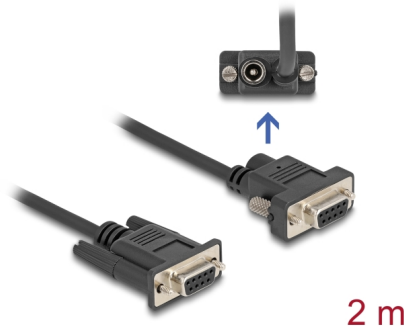

Delock Cablu serial RS-232 D-Sub9 mamă la D-Sub9 mamă Conexiune de alimentare la pinul 9 2 m

Descriere scurta

Acest cablu serial D-Sub9 de la Delock poate alimenta dispozitivele cu energie prin intermediul unei surse de alimentare la pinul 9. Este potrivit pentru sisteme de case de marcat (POS), imprimante, scanere de coduri de bare etc.

Sursă de alimentare

Alimentarea cu energie electrică la mufa D-Sub9 a cablului RS-232 poate fi implementată, de exemplu, cu o sursă de alimentare și o conexiune corespunzătoare de curent continuu.

Nr. 87838

EAN: 4043619878383

Țara de origine: China

Pachet: Pungă din plastic
cu închidere tip fermoar

Detalii tehnice

- Conectori:
  - 1 x seriale D-Sub9 mamă, cu șuruburi (pinul 9 nu este conectat)
  - 1 x seriale D-Sub9 mamă, cu șuruburi (conexiune de alimentare CC la pinul 9)
  - 1 x DC 5,5 x 2,1 mm mamă
- Semnale: TxD, RxD, RTS, CTS, DTR, DSR, DCD, GND
- Alocare pin: 1:1
- Curent la pinul 9: max. 3 A
- Grosime cablu: 26 AWG
- Izolator: PVC
- Culoare: negru
- Tipul șurubului: #4-40 UNC
- Diametru cablu: aprox. 4,5 mm
- Lungime cablu, inclusiv coneciores: cca. 2 m

Specificațiile conectorului de alimentare

- Intrare: priză DC