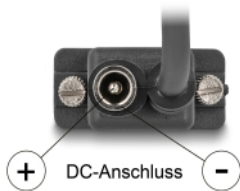

Delock Cablu serial RS-232 D-Sub9 mamă la D-Sub9 mamă Conexiune de alimentare la pinul 9 2 m

Descriere scurta

Acest cablu serial D-Sub9 de la Delock poate alimenta dispozitivele cu energie prin intermediul unei surse de alimentare la pinul 9. Este potrivit pentru sisteme de case de marcat (POS), imprimante, scanere de coduri de bare etc.

EAN: 4043619878383

Țara de origine: China

Pachet: Pungă din plastic
cu închidere tip fermoar

Detalii tehnice

- Conectori:
 - 1 x seriale D-Sub9 mamă, cu șuruburi (pinul 9 nu este conectat)
 - 1 x seriale D-Sub9 mamă, cu șuruburi (conexiune de alimentare CC la pinul 9)
 - 1 x DC 5,5 x 2,1 mm mamă
- Semnale: TxD, RxD, RTS, CTS, DTR, DSR, DCD, GND
- Alocare pin: 1:1
- Curent la pinul 9: max. 3 A
- Grosime cablu: 26 AWG
- Izolator: PVC
- Culoare: negru
- Tipul șurubului: #4-40 UNC
- Diametru cablu: aprox. 4,5 mm
- Lungime cablu, inclusiv coneciores: cca. 2 m

Specificațiile conectorului de alimentare

- Intrare: priză DC

- Ieșire: pin 9 D-Sub mamă
- Scut exterior, Plus interior
- Dimensiuni:
interior: \varnothing aprox. 2,1 mm
exterior: \varnothing aprox. 5,5 mm

Pachetul contine

- Cablu

Imagini

General

Specification:	RS-232 (EIA / TIA)
Style:	Mini Sub-D9

Interface

Conector 1:	1 x D-Sub, 9 pini mamă
Conector 2:	1 x D-Sub 9 Pin female with Power Connection at Pin 9
connector 3:	1 x DC Power Connector 5.5 x 2.1