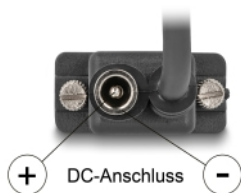

Delock Cablu serial RS-232 D-Sub9 mamă la D-Sub9 mamă Conexiune de alimentare la pinul 9 1 m

Descriere scurta

Acest cablu serial D-Sub9 de la Delock poate alimenta dispozitivele cu energie prin intermediul unei surse de alimentare la pinul 9. Este potrivit pentru sisteme de case de marcat (POS), imprimante, scanere de coduri de bare etc.

EAN: 4043619878376

Țara de origine: China

Pachet: Pungă din plastic
cu închidere tip fermoar

Detalii tehnice

- Conectori:
 - 1 x seriale D-Sub9 mamă, cu șuruburi (pinul 9 nu este conectat)
 - 1 x seriale D-Sub9 mamă, cu șuruburi (conexiune de alimentare CC la pinul 9)
 - 1 x DC 5,5 x 2,1 mm mamă
- Semnale: TxD, RxD, RTS, CTS, DTR, DSR, DCD, GND
- Alocare pin: 1:1
- Curent la pinul 9: max. 3 A
- Grosime cablu: 26 AWG
- Izolator: PVC
- Culoare: negru
- Tipul șurubului: #4-40 UNC
- Diametru cablu: aprox. 4,5 mm
- Lungime cablu, inclusiv conectori: cca. 1 m

Specificațiile conectorului de alimentare

- Intrare: priză DC

- Ieșire: pin 9 D-Sub mamă
- Scut exterior, Plus interior
- Dimensiuni:
interior: \varnothing aprox. 2,1 mm
exterior: \varnothing aprox. 5,5 mm

Pachetul contine

- Cablu

Imagini

General

Specification:	RS-232 (EIA / TIA)
Style:	Mini Sub-D9

Interface

Conector 1:	1 x D-Sub, 9 pini mamă
Conector 2:	1 x D-Sub 9 Pin female with Power Connection at Pin 9
connector 3:	1 x DC Power Connector 5.5 x 2.1