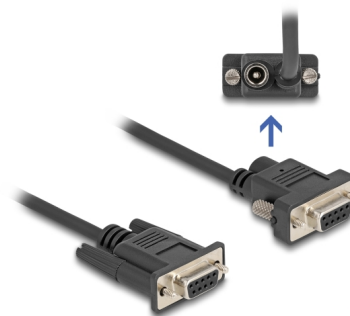

Delock Cablu serial RS-232 D-Sub9 mamă la D-Sub9 mamă Conexiune de alimentare la pinul 9 1 m

Descriere scurta

Acest cablu serial D-Sub9 de la Delock poate alimenta dispozitivele cu energie prin intermediul unei surse de alimentare la pinul 9. Este potrivit pentru sisteme de case de marcat (POS), imprimante, scanere de coduri de bare etc.

Surs? de alimentare

Alimentarea cu energie electrică la mufa D-Sub9 a cablului RS-232 poate fi implementată, de exemplu, cu o sursă de alimentare și o conexiune corespunzătoare de curent continuu.

1 m

Nr. 87837

EAN: 4043619878376

Țara de origine: China

Pachet: Pungă din plastic
cu închidere tip fermoar

Detalii tehnice

- Conectori:
  - 1 x seriale D-Sub9 mamă, cu șuruburi (pinul 9 nu este conectat)
  - 1 x seriale D-Sub9 mamă, cu șuruburi (conexiune de alimentare CC la pinul 9)
  - 1 x DC 5,5 x 2,1 mm mamă
- Semnale: TxD, RxD, RTS, CTS, DTR, DSR, DCD, GND
- Alocare pin: 1:1
- Curent la pinul 9: max. 3 A
- Grosime cablu: 26 AWG
- Izolator: PVC
- Culoare: negru
- Tipul șurubului: #4-40 UNC
- Diametru cablu: aprox. 4,5 mm
- Lungime cablu, inclusiv conectori: cca. 1 m

Specificațiile conectorului de alimentare

- Intrare: priză DC