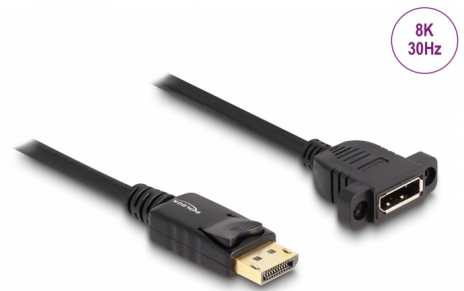

Delock Cable DisplayPort 1.4 8K 30 Hz macho a hembra 1 m para montaje en panel negro

Descripción

Este cable de Delock se puede usar para extender una conexión DisplayPort y para conectar varios dispositivos. El puerto hembra se puede fijar con dos tornillos, p. ej., a un conducto de cables o un recinto con la abertura correspondiente. De esta manera, es posible instalar un conector DisplayPort en una posición fácilmente accesible.

1 m

Número de elemento 87825

EAN: 4043619878253

Pais de origen: China

Paquete: Bolsa de plástico con cremallera

Detalles técnicos

- Conectores:
 - 1 x DisplayPort hembra
 - 1 x DisplayPort macho
- Resolución máxima 7680 x 4320 @ 30 Hz (depende del sistema y del hardware conectado)
- Compatible con HDCP 2.2 (High-Bandwidth Digital Content Protection)
- Compatible con HDR
- Transferencia de señales de audio y vídeo
- Material: plástico PC
- Orificio para instalación: 21,5 x 12,5 mm aprox., paso del orificio del tornillo de 28 mm aprox.
- Valor normalizado del cable: 30 AWG
- Diámetro del cable: aprox. 6 mm
- Color: negro
- Longitud incluido conectores: aprox. 1 m

Requisitos del sistema

- Interfaz DisplayPort disponible

Contenido del paquete

- Cable para instalación en pared DisplayPort

Image

Interface

Conector 1:	1 x DisplayPort hembra
Conector 2 :	1 x DisplayPort macho

Technical characteristics

Maximum screen resolution:	7680 x 4320 @ 30 Hz
----------------------------	---------------------

Physical characteristics

Longitud:	1 m
Color:	negro