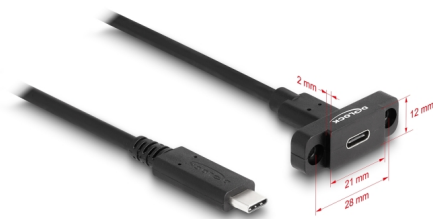

# Delock SuperSpeed USB 10 Gbps (USB 3.2 Gen 2) Cablu USB Type-C™ tată la mamă 1 m, montare pe panou, negru

## Descriere scurta

Acest cablu USB de la Delock permite prelungirea unei conexiuni USB Type-C™. Portul mamă poate fi atașat cu două șuruburi, de exemplu, la o conductă de cablu sau o incintă cu deschiderea corespunzătoare. În acest fel, este posibil să instalați un conector USB Type-C™ într-o poziție ușor accesibilă.

1 m

**Nr. 87824**

EAN: 4043619878246

Țara de origine: China

Pachet: Pungă din plastic  
cu închidere tip fermoar

## Detalii tehnice

- Conectori:
  - 1 x SuperSpeed USB 10 Gbps (USB 3.2 Gen 2) USB Type-C™ mamă
  - 1 x SuperSpeed USB 10 Gbps (USB 3.2 Gen 2) USB Type-C™ tată
- Rată de transfer a datelor de până la SuperSpeed USB 10 Gbps
- Grosime cablu:
  - Linia de date 32 AWG
  - Linia de alimentare 24 AWG
- Curent de ieșire: până la 3 A
- Orificiu de montare: aprox. 21,5 x 12,5 mm, pas gaură șurub aprox. 28 mm
- Culoare: negru
- Lungimea incl. conectori (L): aprox. 1 m