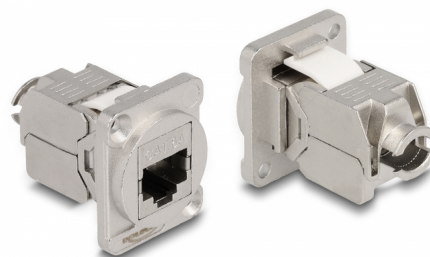

# Delock Modul D-Tip RJ45 Cat.6A mamă la LSA mamă

## Descriere scurta

Acest modul de la Delock poate fi montat, de exemplu în panouri sau cutii cu deschideri de tip-D pentru mufe XLR.

Acest lucru îl face ideal pentru integrarea echipamentelor digitale în sisteme audio profesionale.

## Detalii tehnice

- Conectori:
  - extern: 1 x RJ45 mamă
  - intern: 1 x LSA mamă
- Material: zinc turnat sub presiune
- Culoare: negru
- Pentru porturile de tip-D cu 31 x 25 mm
- Decupaj panou (diametru): aprox. 24 mm
- Două găuri de montare pentru fixarea cu șurub
- Dimensiunii (LxlxÎ): aprox. 38 x 31 x 25 mm

## Physical characteristics

Diameter:	24 mm
Lungime:	38 mm
Width:	31 mm
Height:	25 mm
Colour:	negru