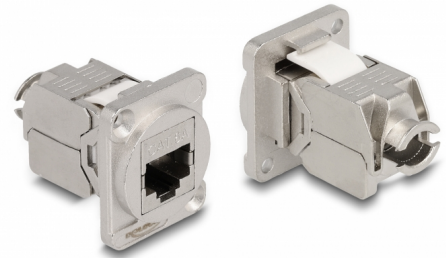

# Delock D-Type Modul RJ45 Cat.6A ženski na LSA ženski

## Opis

Ovaj modul tvrtke Delock može se montirati, primjerice, u panelima ili kućištima s D-type otvorima za XLR priključke.

To ga čini idealnim za ugradnju digitalne opreme u profesionalnim audio sustavima.

## Tehnički podaci

- Priključak:
  - vanjski: 1 x RJ45 ženski
  - unutarnji: 1 x LSA ženski
- Materijal: lijevani cink
- Boja: crno
- Za D-type ulaze dimenzije 31 x 25 mm
- Izrez ploče (promjer): oko 24 mm
- Dvije montažne rupe za pričvršćenje vijka
- Mjere (DxŠxV): oko 38 x 31 x 25 mm

## Physical characteristics

Diameter:	24 mm
Duljina:	38 mm
Width:	31 mm
Height:	25 mm
Boja:	crne