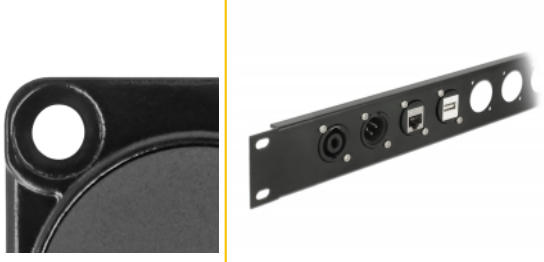

Delock Modul D-Tip RJ45 Cat.6A mamă la LSA mamă

Descriere scurta

Acest modul de la Delock poate fi montat, de exemplu în panouri sau cutii cu deschideri de tip-D pentru mufe XLR.

Acest lucru îl face ideal pentru integrarea echipamentelor digitale în sisteme audio profesionale.

Nr. 87817

EAN: 4043619878178

Țara de origine: China

Pachet: Pungă din plastic
cu închidere tip fermoar

Detalii tehnice

- Conectori:
 - extern: 1 x RJ45 mamă
 - intern: 1 x LSA mamă
- Material: zinc turnat sub presiune
- Culoare: negru
- Pentru porturile de tip-D cu 31 x 25 mm
- Decupaj panou (diametru): aprox. 24 mm
- Două găuri de montare pentru fixarea cu șurub
- Dimensiunii (LxlxÎ): aprox. 31 x 30 x 25 mm

Pachetul contine

- Modul D-Tip

Imagini

General

Mounting type:	D-Type
----------------	--------

Interface

Conector 1:	1 x RJ45 mamă
Conector 2:	1 x LSA 180° (fără scule)

Physical characteristics

Diameter:	24 mm
Lungime:	31 mm
Width:	30 mm
Height:	25 mm
Colour:	negru