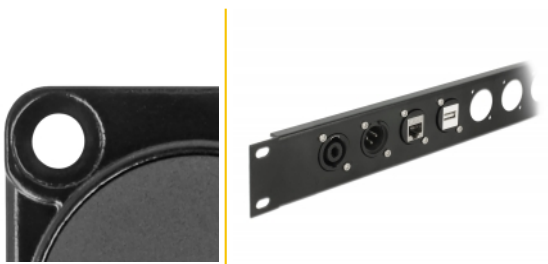

Delock D-Type Modul RJ45 Cat.6A ženski na LSA ženski

Opis

Ovaj modul tvrtke Delock može se montirati, primjerice, u panelima ili kućištima s D-type otvorima za XLR priključke. To ga čini idealnim za ugradnju digitalne opreme u profesionalnim audio sustavima.

Predmet br. 87817

EAN: 4043619878178

Zemlja podrijetla: China

Pakiranje: Plastična vrećica sa zip zatvaračem

Tehnički podaci

- Priključak:
 - vanjski: 1 x RJ45 ženski
 - unutarnji: 1 x LSA ženski
- Materijal: lijevani cink
- Boja: crno
- Za D-type ulaze dimenzije 31 x 25 mm
- Izrez ploče (promjer): oko 24 mm
- Dvije montažne rupe za pričvršćenje vijka
- Mjere (DxŠxV): oko 31 x 30 x 25 mm

Sadržaj pakiranja

- Modul D-Type

Slike

General

Mounting type:	D-Type
----------------	--------

Interface

Priključak 1:	1 x RJ45 ženski
Priključak 2:	1 x LSA 180° (bez alata)

Physical characteristics

Diameter:	24 mm
Duljina:	31 mm
Width:	30 mm
Height:	25 mm
Boja:	crne