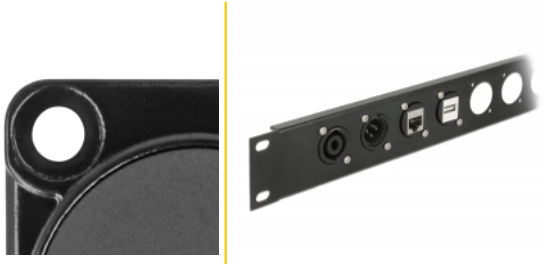

Delock Modul D-Tip RJ45 Cat.6 mamă la LSA mamă

Descriere scurta

Acest modul de la Delock poate fi montat, de exemplu în panouri sau cutii cu deschideri de tip-D pentru mufe XLR.

Acest lucru îl face ideal pentru integrarea echipamentelor digitale în sisteme audio profesionale.

Nr. 87816

EAN: 4043619878161

Țara de origine: China

Pachet: Pungă din plastic
cu închidere tip fermoar

Detalii tehnice

- Conectori:
 - extern: 1 x RJ45 mamă
 - intern: 1 x LSA mamă
- Material: zinc turnat sub presiune
- Culoare: negru
- Pentru porturile de tip-D cu 31 x 25 mm
- Decupaj panou (diametru): aprox. 24 mm
- Două găuri de montare pentru fixarea cu șurub
- Dimensiunii (LxlxÎ): aprox. 35 x 31 x 25 mm

Pachetul contine

- Modul D-Tip

Imagini

General

Mounting type:	D-Type
----------------	--------

Interface

Conector 1:	1 x RJ45 mamă
Conector 2:	1 x LSA 180° (fără scule)

Physical characteristics

Diameter:	24 mm
Lungime:	35 mm
Width:	31 mm
Height:	25 mm
Colour:	negru