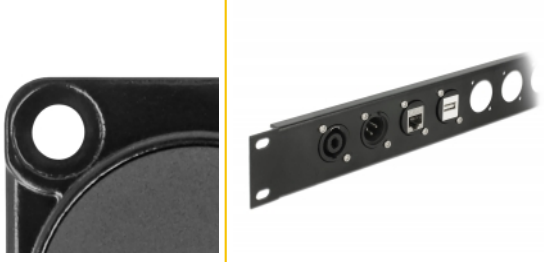

Delock Μονάδα Τύπου D RJ45 Cat.6 θηλυκό προς LSA θηλυκό

Περιγραφή

Αυτή η μονάδα της Delock μπορεί να τοποθετηθεί π.χ. σε πίνακες ή θήκες με ανοίγματα τύπου D για υποδοχές XLR. Αυτό το κάνει κατάλληλο για την ενσωμάτωση ψηφιακού εξοπλισμού σε επαγγελματικά συστήματα ήχου.

Αρ. προϊόντος 87816

EAN: 4043619878161

Χώρα προέλευσης: China

Συσκευασία: Τσαντάκι με φερμουάρ

Προδιαγραφές

- Συνδετήρας:
 - εξωτερικά: 1 x θηλυκός RJ45
 - εσωτερικά: 1 x θηλυκός LSA
- Υλικό: χυτο-πρεσαριστός ψευδάργυρος
- Χρώμα: μαύρο
- Για θύρες τύπου D με 31 x 25 mm
- Διατρήσεις πίνακα (διάμετρος): περ. 24 mm
- Δύο οπές τοποθέτησης για στερέωση με βίδες
- Διαστάσεις (ΜxΠxΥ): περ. 35 x 31 x 25 mm

Περιεχόμενα συσκευασίας

- Μονάδα Τύπου D

Εικόνες

General

Mounting type:	D-Type
----------------	--------

Interface

Συνδετήρας 1:	1 x θηλυκός RJ45
Συνδετήρας 2:	1 x LSA 180° (χωρίς εργαλεία)

Physical characteristics

Diameter:	24 mm
Μήκος:	35 mm
Width:	31 mm
Height:	25 mm
Χρώμα:	μαύρο