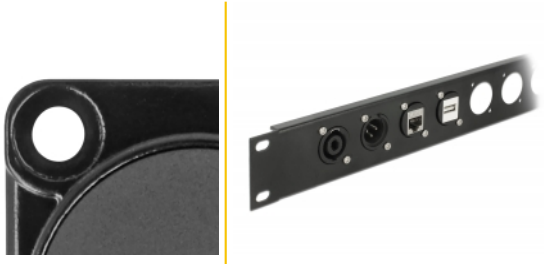

Delock Modul D-Tip RJ45 Cat.6A mamă la mamă

Descriere scurta

Acest modul de la Delock poate fi montat, de exemplu în panouri sau cutii cu deschideri de tip-D pentru mufe XLR.

Acest lucru îl face ideal pentru integrarea echipamentelor digitale în sisteme audio profesionale.

Nr. 87815

EAN: 4043619878154

Țara de origine: China

Pachet: Pungă din plastic
cu închidere tip fermoar

Detalii tehnice

- Conectori:
 - extern: 1 x RJ45 mamă
 - intern: 1 x RJ45 mamă
- Material: zinc turnat sub presiune
- Culoare: negru
- Pentru porturile de tip-D cu 31 x 25 mm
- Decupaj panou (diametru): aprox. 24 mm
- Două găuri de montare pentru fixarea cu șurub
- Dimensiunii (LxlxÎ): aprox. 31 x 28 x 25 mm

Pachetul contine

- Modul D-Tip

Imagini

General

Mounting type:	D-Type
----------------	--------

Interface

Conector 1:	1 x RJ45 mamă
Conector 2:	1 x RJ45 mamă

Physical characteristics

Diameter:	24 mm
Lungime:	31 mm
Width:	25 mm
Height:	28 mm
Colour:	negru