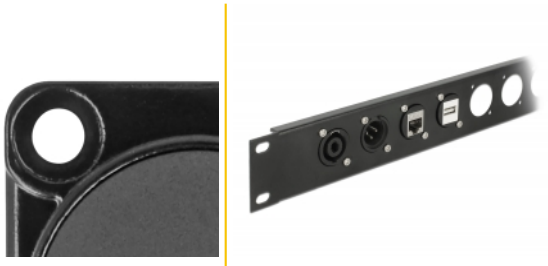

Delock Modulo di Tipo-D HDMI femmina per femmina con angolo di 90°

Descrizione

Questo modulo Delock può essere montato, ad esempio, su pannelli o custodie con aperture di tipo D per jack XLR.

Questo lo rende ideale per l'integrazione di apparecchiature digitali in sistemi audio professionali.

Articolo n. 87811

EAN: 4043619878116

Paese di origine: China

Pacchetto: Sacchetto in plastica con cerniera

Dettagli tecnici

- Connettori:
esterno: 1 x HDMI femmina
interno: 1 x HDMI femmina
- Materiale: zinco pressofuso
- Colore: nero
- Per porte di tipo D con 31 x 25 mm
- Foro del pannello (diametro): ca. 24 mm
- Due fori di montaggio per il fissaggio a vite
- Dimensioni (LxPxA): ca. 37 x 31 x 25 mm

Contenuto della confezione

- Modulo di tipo D

Immagini

General

Mounting type:	D-Type
----------------	--------

Interface

Connettore 1:	1 x HDMI-A femmina
Connettore 2:	1 x HDMI-A femmina

Physical characteristics

Diameter:	24 mm
Lunghezza:	37 mm
Width:	31 mm
Height:	25 mm
Colour:	nero