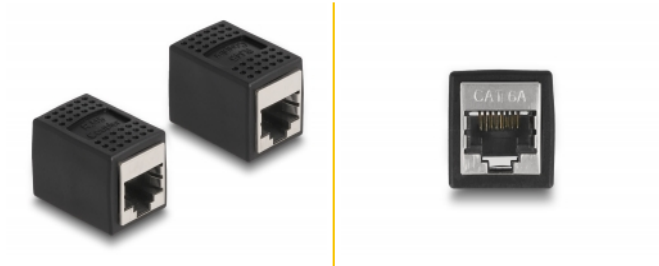

Delock Adapter RJ45 żeński do żeńskiego RJ45 Cat.6A czarna

Opis

Złącze Delock do wykorzystania jako przedłużacz kabla sieciowego RJ45.

Numer artykułu 87796

EAN: 4043619877966

Kraj pochodzenia: China

Opakowanie: Torba na zamek błyskawiczny

Szczegóły techniczne

- Złącze:
 - 1 x gniazdo żeńskie RJ45 (8P/8C)
 - 1 x gniazdo żeńskie RJ45 (8P/8C)
- Podłączone 1:1
- Specyfikacja Cat.6A
- Ekranowana (STP)
- Połączane styki
- Materiał: PVC (55P)
- Kolor: czarny
- Wymiary (DxSxW): ok. 28,0 x 20,6 x 19,3 mm

Wymagania systemowe

- Wolne gniazdo męskie RJ45

Zawartość opakowania

- Łącznik RJ45

Zdjęcia

General

Specyfikacja :	Cat. 6A
----------------	---------

Interface

Złącze 1:	1 x RJ45 żeńskie
Złącze 2:	1 x RJ45 żeńskie

Physical characteristics

Materiał:	PVC
Shielding:	STP
Długość:	28,0 mm
Width:	20,6 mm
Height:	19,3 mm
Kolor:	czarny