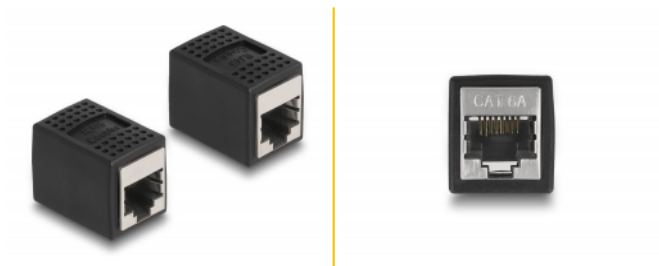

Delock Adapter RJ45 ženski na RJ45 ženski Cat.6A crna

Opis

Ovaj spojnik tvrtke Delock može se koristiti za spajanje ili proširenje dvaju RJ45 mrežnih kabela.

Predmet br. 87796

EAN: 4043619877966

Zemlja podrijetla: China

Pakiranje: Plastična vrećica sa zip zatvaračem

Tehnički podaci

- Priključak:
 - 1 x RJ45 ženski (8P/8C)
 - 1 x RJ45 ženski (8P/8C)
- 1:1 spojeno
- Cat.6A tehnički podaci
- Oklopljen (STP)
- Pozlaćeni kontakti
- Materijal: PVC (55P)
- Boja: crno
- Mjere (DxŠxV): oko 28,0 x 20,6 x 19,3 mm

Preduvjeti sustava

- Slobodan RJ45 muški priključak

Sadržaj pakiranja

- RJ45 spojnica

Slike

General

| | |
|------------------|---------|
| Tehnički podaci: | Cat. 6A |
|------------------|---------|

Interface

| | |
|---------------|-----------------|
| Priključak 1: | 1 x RJ45 ženski |
| Priključak 2: | 1 x RJ45 ženski |

Physical characteristics

| | |
|------------|---------|
| Materijal: | PVC |
| Shielding: | STP |
| Duljina: | 28,0 mm |
| Width: | 20,6 mm |
| Height: | 19,3 mm |
| Boja: | crne |