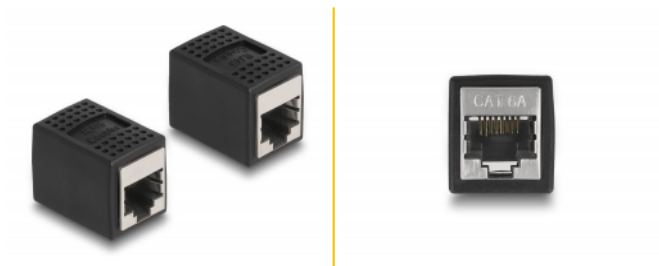

Delock Adaptér RJ45 samice na RJ45 samice Cat.6A černá

Popis

Tuto spojku značky Delock lze použít k připojení nebo prodloužení dvou síťových kabelů RJ45.

Číslo produktu 87796

EAN: 4043619877966

Země původu: China

Balení: Plastová taška se zipem

Technické detaily

- Konektor:
 - 1 x RJ45 samice (8P/8C)
 - 1 x RJ45 samice (8P/8C)
- 1:1 spojení
- Cat.6A specifikace
- Stíněný (STP)
- Pozlacené kontakty
- Materiál: PVC (55P)
- Barva: černá
- Rozměry (DxŠxV): cca. 28,0 x 20,6 x 19,3 mm

Systémové požadavky

- Volný port RJ45 samec

Obsah balení

- RJ45 spojka

Příslušenství

General

Specifikace:	Cat. 6A
--------------	---------

Interface

Konektor 1:	1 x RJ45 samice
Konektor 2:	1 x RJ45 samice

Physical characteristics

Materiál:	PVC
Shielding:	STP
Délka:	28,0 mm
Width:	20,6 mm
Height:	19,3 mm
Barva:	černá