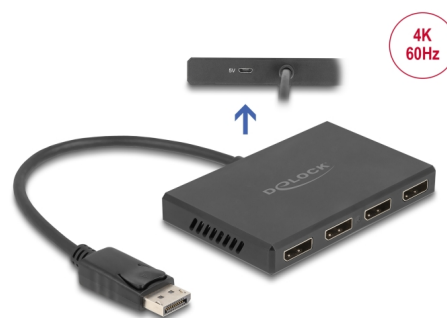

Delock DisplayPort 1.4 razdjelnik 1 x DisplayPort ulaz > 4 x DisplayPort uzlaza

Opis

Ovaj razdjelnik proizvodnje Delock prima DisplayPort signal sa stolnog ili prijenosnog računala i razvodi ga na četiri spojena zaslona. Stoga se DisplayPort priključak može koristiti za pogon četiri DisplayPort monitora.

Multi-Stream Transport (MST)

Proizvod je mrežni uređaj za višestruki prijenos (MST) koji podržava proširenu konfiguraciju radne ploče DisplayPort. U sustavu Windows priključenim monitorima upravlja se zasebno te se mogu kombinirati u jedan veliki zaslon.

Dual Mode DP++

Izlazi mogu raditi u dva načina rada (DP++) pa se preko odgovarajućih prilagodnika mogu spojiti HDMI ili DVI monitori.

Visoka rezolucija

Zbog veće pojasne širine DisplayPort 1.4, podržano je ukupno četiri monitora rezolucije 4K (3840 x 2160).

1 x USB Tipa Micro-B, ženski (5 V dovod napajanja)

Izlaz:

4 x DisplayPort ženski

- Skup čipova: VMM5330, VMM5220

- Podaci za DisplayPort 1.4

- DisplayPort izlaz podržava dvojni način rada DP++

- Aktivni pretvarač, transportni razvodnik za jedan/više strujanja (SST / MST)