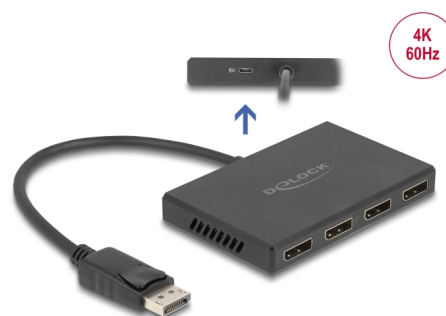

Delock Splitter DisplayPort 1.4 1 x ingresso DisplayPort > 4 x uscita DisplayPort

Descrizione

Questo splitter Delock riceve un segnale DisplayPort da un PC o laptop, suddividendolo in quattro display collegati. Pertanto, è possibile utilizzare un collegamento DisplayPort per azionare quattro monitor DisplayPort.

Multi-Stream Transport (MST)

Il prodotto è un hub Multi-Stream Transport (MST) e supporta la configurazione desktop estesa di DisplayPort. In Windows, i monitor collegati sono controllati individualmente e possono essere combinati in un unico grande display.

Dual Mode DP++

Le uscite presentano funzionalità a doppia modalità (DP++), pertanto i monitor HDMI o DVI possono essere collegati ad adattatori adeguati.

Alta risoluzione

Grazie alla maggiore larghezza di banda del DisplayPort 1.4, vengono supportati un totale di quattro monitor con risoluzione 4K (3840 x 2160).

Articolo n. 87794

EAN: 4043619877942

Paese di origine: China

Pacchetto: Retail Box

Dettagli tecnici

- Connettori:
 - Ingresso:
 - 1 x DisplayPort maschio
 - 1 x USB Tipo Micro-B femmina (5 V di alimentazione)
 - Uscita:
 - 4 x DisplayPort femmina
- Chipset: VMM5330, VMM5220
- DisplayPort 1.4 specifica
- L'uscita DisplayPort supporta Dual Mode DP++
- Convertitore attivo, hub SST / MST (Single- / Multi-Stream Transport)
- Funzioni: Mirroring o Estesa (solo per Windows)