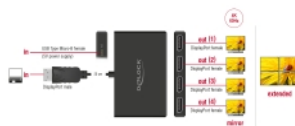

- Compatible con HDR (High Dynamic Range)
- Compatible con HDCP 1.4 y 2.2
- Resolución máxima (depende del sistema y del hardware conectado):
  DisplayPort 1.4 Multi-Stream Transport (MST):
  2 pantallas: hasta 3840 x 2160 @ 60 Hz
  4 pantallas: hasta 3840 x 2160 @ 30 Hz
  Transporte multiseuencia (MST) DisplayPort 1.4 + DSC:
  2 pantallas: hasta 7680 x 4320 @ 30 Hz / 5120 x 2880 @ 60 Hz
  4 pantallas: hasta 3840 x 2160 @ 60 Hz
- Transferencia de señales de audio y vídeo
- Color: negro
- Longitud del cable sin conectores: aprox. 25 cm
- Dimensiones sin cable (LxANxAL): aprox. 105 x 66 x 15 mm

Requisitos del sistema

- Windows 8.1/8.1-64/10/10-64/11
- Un puerto hembra DisplayPort disponible
- Cargador 1 x USB Tipo-A 5 V / 2 A

Contenido del paquete

- Divisor DisplayPort
- Cable de alimentación USB, longitud del cable: aprox. 1 m
- Manual del usuario

Image