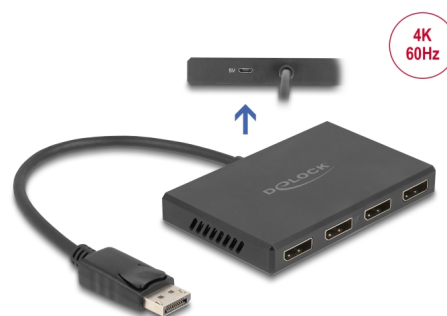

Delock Divisor DisplayPort 1.4 1 x Entrada DisplayPort > 4 x Salida DisplayPort

Descripción

Este divisor de Delock recibe una señal DisplayPort procedente de un equipo de sobremesa o portátil y la divide para cuatro pantallas conectadas. De este modo, una conexión DisplayPort se puede utilizar para operar cuatro monitores DisplayPort.

Multi-Stream Transport (MST)

El producto es un concentrador Multi-Stream Transport (MST) y es compatible con la configuración de escritorio extendida de DisplayPort. En Windows, los monitores conectados se controlan individualmente, y pueden combinarse en una pantalla grande.

Dual Mode DP++

Las salidas son compatibles con el modo dual (DP++), de forma que los monitores HDMI o DVI se pueden conectar con adaptadores acoplados.

Alta resolución

Debido al mayor ancho de banda de DisplayPort 1.4, se admiten un total de cuatro monitores con resolución 4K (3840 x 2160).

Número de elemento 87794

EAN: 4043619877942

Pais de origen: China

Paquete: Retail Box

Detalles técnicos

- Conectores:
 - Entrada:
 - 1 x DisplayPort macho
 - 1 x USB Tipo Micro-B hembra (fuente de alimentación de 5 V)
 - Salida:
 - 4 x DisplayPort hembra
- Conjunto de chips: VMM5330, VMM5220
- Especificación DisplayPort 1.4
- La salida DisplayPort admite el modo dual DP++
- Convertidor activo, concentrador de transporte de una y múltiples secuencias (SST / MST)
- Funciones: Espejada o Extendida (sólo en Windows)
- Compatible con Display Stream Compression 1.2 (DSC)