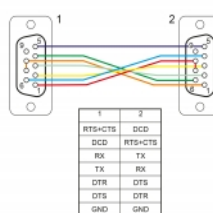

Delock Σειριακό Καλώδιο RS-232 D-Sub 9 θηλυκό προς θηλυκό μηδενικό διαποδιαμορφωτή (null modem) με περίβλημα στενής υποδοχής - αυτόματος έλεγχος CTS / RTS - 0,5 μ.

Περιγραφή

Αυτό το σειριακό καλώδιο της Delock είναι ένα πλήρως ενσύρματο καλώδιο μηδενικού διαποδιαμορφωτή (null modem) με - αυτόματο έλεγχο CTS / RTS - για εκτυπωτές, εργαλεία μέτρησης, μετατροπείς, κόμβους RS-232, κατανεμητές κλπ. Με αυτό το καλώδιο, μπορούν να συνδεθούν μεταξύ τους δύο σειριακές συσκευές RS-232 για ανταλλαγή δεδομένων.

Αρ. προϊόντος 87788

EAN: 4043619877881

Χώρα προέλευσης: China

Συσκευασία: Τσαντάκι με φερμουάρ

Προδιαγραφές

- Συνδετήρας:
 - 1 x θηλυκός σειριακό D-Sub 9 με βίδες
 - 1 x θηλυκός σειριακό D-Sub 9 με βίδες
- Μετρητής καλωδίου: 28 AWG
- Πλήρως ενσύρματο καλώδιο
- Λειτουργία Pin: 7+8 - 1, 2 - 3, 3 - 2, 4 - 6, 6 - 4, 5 - 5, 1 - 7+8, θωρακισμένο
- Χρώμα: μαύρο
- Απομονωτής: PVC
- Τύπος βίδας: #4-40 UNC
- Διάμετρος καλωδίου: περίπου 5 mm
- Μήκος καλωδίου περιλ. ο σύνδεσμος: περ. 0,5 m

Απαιτήσεις συστήματος

- Ελεύθερη αρσενική θύρα D-Sub 9

Περιεχόμενα συσκευασίας

- Καλώδιο

Εικόνες

General

Προδιαγραφές:	RS-232 (EIA / TIA)
Style:	Mini Sub-D9 Nullmodem "RTS / CTS auto control"

Interface

Συνδετήρας 1:	1 x θηλυκός σειριακό D-Sub 9 με βίδες
Συνδετήρας 2:	1 x θηλυκός σειριακό D-Sub 9 με βίδες

Technical characteristics

Ρυθμός μεταφοράς δεδομένων:	up to 921.6 Kbps
Signal transmission:	TxD, RxD, RTS, CTS, DTR, DSR, DCD, GND + Schirmung