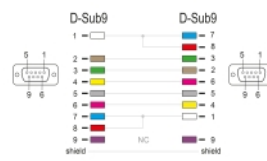

Obsah balení

- Kabel

Příslušenství