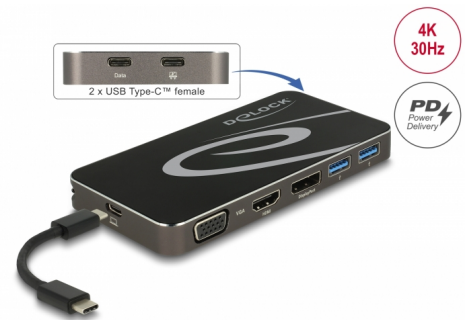

# Delock USB Type-C™ 3.2 Dockingstation 4K HDMI DP / 1080p VGA, USB Hub und PD 3.0

## Beskrivning

Denna dockningsstation från Delock kan anslutas till en dator med en USB-C™ Alt-läge- eller Thunderbolt™ 3-port och ger en mängd olika gränssnitt. Tre skärmar kan anslutas samtidigt till DisplayPort-, HDMI- och VGA-uttagen. Två inbyggda USB Typ-A-uttag och ett USB Type-C™-uttag möjliggör användning av kringutrustning.

### Multi-Stream Transport (MST)

Produkten är en MST-hubb och har stöd för utökad skrivbordskonfigurering för DisplayPort. Detta möjliggör att flera skärmar kan kombineras till en stor skärm. Maximal upplösning för samtidig uppspelning på två eller tre skärmar beror på systemet och anslutna utrustningar.

### USB-strömförsörjning (USB PD 3.0) stödjer upp till 100 watt

Dockningsstationen har ett USB Type-C™-strömförsörjningsuttag för att ansluta strömförsörjningen på den bärbara datorn eller surfplattan för laddning. Dockningsstationen kan även användas utan en strömförsörjning.