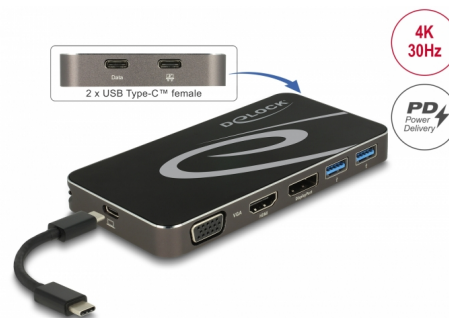

Delock USB Type-C™ 3.2 Dockingstation 4K HDMI DP / 1080p VGA, USB Hub und PD 3.0

Descriere scurta

Această stație de andocare de la Delock se poate conecta la un computer cu port USB-C™ Alt-Mode sau Thunderbolt™ 3 și oferă o varietate de interfețe. Trei monitoare pot fi operate simultan la ieșirile DisplayPort, HDMI și VGA. Două porturi USB Tip-A încorporate și un port USB Type-C™ permit utilizarea perifericelor.

Multi-Stream Transport (MST)

Produsul este un hub MST și acceptă configurația desktop extinsă a DisplayPort. Acest lucru permite ca mai multe monitoare să fie combinate într-un singur afișaj mare. Rezoluția maximă pentru redarea simultană pe două sau trei monitoare depinde de sistem și hardware-ul conectat.

Când se utilizează Mac OS, aceeași imagine este afișată pe toate porturile (oglinduită), nu este posibil să utilizați porturile video independent unul de celălalt.

Livrarea sursei USB (USB PD 3.0) acceptă până la 100 wați

Stația de andocare are un port USB Type-C™ de alimentare pentru conectarea sursei de alimentare a laptopului sau a tabletei pentru încărcare. Stația de andocare poate fi utilizată și fără alimentarea cu energie electrică.

Nr. 87773

EAN: 4043619877737

Țara de origine: China

Pachet: Retail Box

Detalii tehnice

- Conectori:
  - 1 x HDMI-A mamă
  - 1 x DisplayPort mamă
  - 1 x VGA mamă
  - 1 x USB Type-C™ PD mamă (sursă de alimentare)
  - 1 x USB Type-C™ mamă (transfer date)
  - 1 x USB Type-C™ mamă (conexiune la gazdă)
  - 2 x SuperSpeed USB (USB 3.2 Gen 1) Tip-A mamă
- Chipset: VMM3332, VL103R, VL817, VL170
- Rezoluție maximă (în funcție de sistem și de echipamentele hardware conectate):

Single Display	HDMI: 3840 x 2160 @ 30 Hz DP: 3840 x 2160 @ 30 Hz VGA : 1920 x 1080 @ 60 Hz