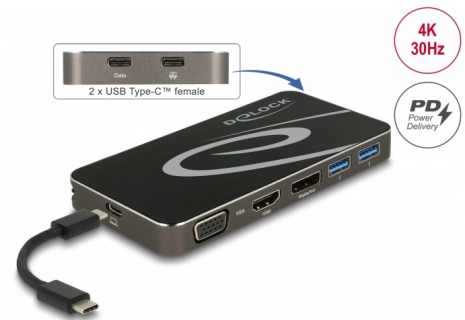

# Delock USB Type-C™ 3.2 Dockingstation 4K HDMI DP / 1080p VGA, USB Hub und PD 3.0

## Opis

Ova Delock priključna stanica može se priključiti na računalo s načinom rada USB-C™ Alt ili u Thunderbolt™ 3 priključak i omogućuje korištenje mnoštva sučelja. Tri monitora mogu raditi istovremeno na izlazima DisplayPort, HDMI i VGA. Dva ugrađena USB Tip-A priključka i jedan USB Type-C™ priključak omogućavaju primjenu perifernih uređaja.

### Multi-Stream Transport (MST)

Proizvod je MST koncentrador koji podržava proširenu konfiguraciju radne ploče DisplayPort. To omogućava kombiniranje više monitora u jedan veliki zaslone. Maksimalna rezolucija za istovremenu reprodukciju na dvama ili trima monitorima ovisi o sustavu i priključenom hardveru.

- Prijenos audio i video signala
- Postavke: produženi, zrcalni ili primarni prikaz
- Izlazna snaga: 4,5 W po priključku
- Ulazna struja: 1 USB Type-C™ ženski maks. 100 W
- Boja: crno
- Mjere (DxŠxV): oko 127 x 63 x 14 mm