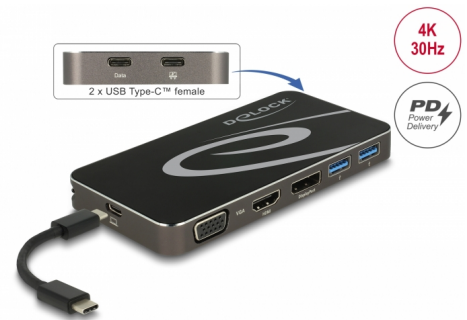

Delock USB Type-C™ 3.2 Dockingstation 4K HDMI DP / 1080p VGA, USB Hub und PD 3.0

Περιγραφή

Αυτός ο σταθμός αγκύρωσης από τη Delock μπορεί να συνδεθεί σε έναν υπολογιστή με μια θύρα USB-C™ με λειτουργία Alt ή Thunderbolt™ 3 και προσφέρει διάφορες διεπαφές. Μπορούν να χρησιμοποιηθούν ταυτόχρονα τρεις οθόνες στις εξόδους DisplayPort, HDMI και VGA. Δύο ενσωματωμένες θύρες USB Τύπου-A και μια θύρα USB Type-C™ επιτρέπουν τη χρήση των περιφερειακών.

Multi-Stream Transport (MST)

Το προϊόν είναι ένας κόμβος MST και υποστηρίζει τη διευρυμένη λειτουργία επιφάνειας εργασίας της DisplayPort. Αυτό επιτρέπει σε πολλαπλές οθόνες να συνδυαστούν σε μια μεγάλη οθόνη. Η μέγιστη ανάλυση για ταυτόχρονη αναπαραγωγή σε δύο ή τρεις οθόνες εξαρτάται από το σύστημα και το συνδεδεμένο υλικό.

Όταν χρησιμοποιείται το Mac OS, η ίδια εικόνα εμφανίζεται σε όλες τις θύρες (καθρέπτης), και δεν είναι δυνατή η μεμονωμένη χρήση των θυρών video ξεχωριστά.

USB Μεταφοράς Ενέργειας (USB PD 3.0) με υποστήριξη έως και 100 watt

Προδιαγραφές

- Συνδετήρας:
 - 1 x HDMI-A θηλυκό
 - 1 x DisplayPort θηλυκό
 - 1 x VGA θηλυκό
 - 1 x USB Type-C™ PD, θηλυκό (τροφοδοσία)
 - 1 x USB Type-C™ θηλυκό (μεταφορά δεδομένων)
 - 1 x USB Type-C™ θηλυκό (σύνδεση στο κεντρικό σύστημα)
 - 2 x SuperSpeed USB (USB 3.2 Gen 1) τύπου-A, θηλυκό
- Chipset: VMM3332, VL103R, VL817, VL170