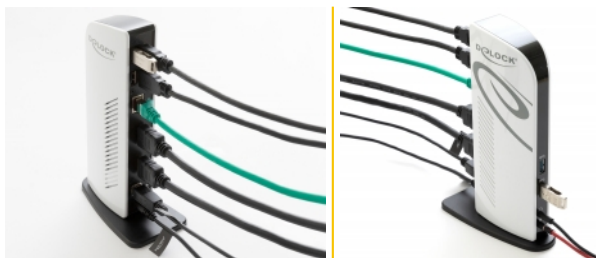

Příslušenství