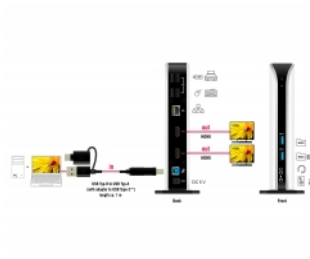

Příslušenství