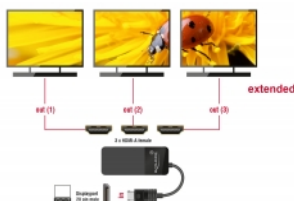

DisplayPort 1.4 Multi-Stream Transport (MST):

2 οθόνες: έως και 3840 x 2160 @ 60 Hz

3 οθόνες: έως και 3840 x 2160 @ 30 Hz + 1 x έως και 3840 x 2160 @ 60 Hz

DisplayPort 1.4 Μεταφορά πολλαπλής ροής (MST) + DSC:

3 οθόνες: έως και 3840 x 2160 @ 60 Hz

- Μεταφορά ηχητικών σημάτων και σημάτων βίντεο
- Χρώμα: μαύρο
- Μήκος καλωδίου χωρίς το σύνδεσμο: περ. 12,5 cm
- Διαστάσεις χωρίς το καλώδιο (ΜxΠxΥ): περ. 105 x 43 x 14 mm

Απαιτήσεις συστήματος

- Windows 8.1/8.1-64/10/10-64
- Μία ελεύθερη θηλυκή θύρα DisplayPort
- Φορτιστής 1 x USB Τύπου-A 5 V / 2 A

Περιεχόμενα συσκευασίας

- Διαχωριστής DisplayPort
- Καλώδιο τροφοδοσίας USB, μήκος: περίπου 0,5 m
- Εγχειρίδιο χρήστη

Εικόνες