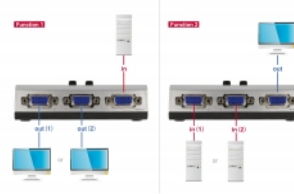

Delock Switch VGA 2-portar manuell dubbelriktad

Beskrivning

Manuell dubbelriktad 2-ports VGA-switch från Delock som kan användas för att ansluta enheter till VGA-portar. Switchen erbjuder två olika applikationer.

Artikelnummer 87758

EAN: 4043619877584

Ursprungsland: China

Paket: Retail Box

Specifikationer

- Anslutning: 3 x VGA hona
- 2 mekaniska knappar
- Upplösning upp till: 1920 x 1080 @ 60 Hz (beroende på systemet och ansluten maskinvara)
- Plasthölje
- Väggh monteringsalternativ
- Kräver ingen extern strömkälla
- Mått (LxBxH): ca 112 x 71 x 32 mm (utan knapp)
- Färg: silver / svart

Systemkrav

- Dator eller bärbar dator med en ledig VGA-port
- VGA-kablar

Paketets innehåll

- Switch

- Bruksanvisning

Bilder

General

Mounting type:	Väggmontering
Specifikationer:	VGA
Supported operating system:	Oberoende av operativsystem, ingen drivrutinsinstallation krävs
Style:	Tischgerät
Switchover:	4 x switch button for device 1, 2, 3, 4

Interface

kontakt:	2 x VGA 15 Pin female
----------	-----------------------

Technical characteristics

Maximum screen resolution:	1920 x 1080 @ 60 Hz
----------------------------	---------------------

Physical characteristics