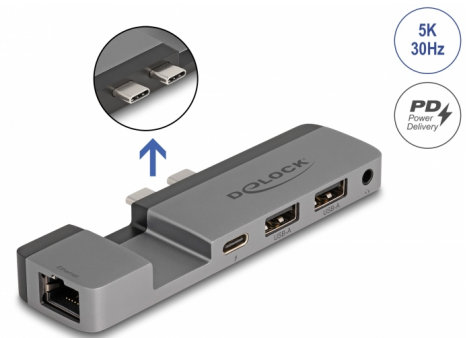

Delock Σταθμός Σύνδεσης για MacBook Pro / MacBook Air Thunderbolt™ 4 με Ανάλυση 5K / 100 W PD / Κόμβο 10 Gbps / LAN / Ήχο

Περιγραφή

Αυτός ο σταθμός σύνδεσης της Delock μπορεί να συνδεθεί σε ένα MacBook Pro με δύο παρακαείμενες θύρες Thunderbolt™ 4. Μπορεί να συνδεθεί μια συσκευή Thunderbolt™ στη θύρα Thunderbolt™ 4 (διέλευση- pass-through). Δύο ενσωματωμένες θύρες USB Τύπου-A επιτρέπουν τη χρήση των περιφερειακών συσκευών. Συνδέσεις για ακουστικά και δίκτυο Gigabit ολοκληρώνουν τα τεχνικά χαρακτηριστικά του.

Θύρα Thunderbolt™ 4

Όλες οι συσκευές Thunderbolt™, όπως σταθμοί σύνδεσης, SSD ή οθόνες, μπορούν να συνδεθούν στο Thunderbolt™ 4 με έναν σύνδεσμο διέλευσης -pass-through. Επιπρόσθετα, το Thunderbolt™ υποστηρίζει Λειτουργία Εναλλαγής DP, επιτρέποντας τις οθόνες HDMI, DisplayPort ή DVI να συνδεθούν με κατάλληλους αντάπτορες. Αυτή η θύρα επίσης μπορεί να χρησιμοποιηθεί για φόρτιση του MacBook, εφόσον επίσης υποστηρίζεται η λειτουργία Μεταφοράς Ενέργειας (USB PD 3.0) με έως και 100 watt.

Κενό για MagSafe 3

Ο σταθμός σύνδεσης είναι ιδιαίτερα σχεδιασμένος με ένα κενό στο σημείο όπου βρίσκεται η θύρα φόρτισης MagSafe στο MacBook. Αυτό επιτρέπει στην παροχή ενέργειας του MagSafe να συνεχίσει να χρησιμοποιείται, ακόμα κι αν χρησιμοποιείται ο σταθμός σύνδεσης Delock στο MacBook.

Μικρός βοηθός ενίσχυσης

Εξαιτίας των μικρών του διαστάσεων και του σταθερού περιβλήματος, αυτός ο σταθμός σύνδεσης της Delock είναι ιδιαίτερα κατάλληλος για ταξίδια. Μπορεί απλά να τοποθετηθεί στη θήκη με το laptop και να χρησιμοποιηθεί όπως χρειάζεται.