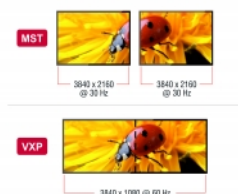

DisplayPort 1.2 Flerströmmig överföring (MST):

Upp till 2560 x 1440 @ 60 Hz eller 3840 x 2160 @ 30 Hz (spegling eller utökat)

- Aktiv omvandlare, Enkel/flerströmmig överföringshubb (SST / MST)
- Överför ljud- och videosignaler
- USB-driven
- Färg: svart
- Kabellängd inkl. kontakter: ca. 20 cm
- Mått (LxBxH): ca 61 x 49 x 12 mm

Systemkrav

- Windows 10/11
- Mac OS 10.14.4 eller högre
- Stationär eller bärbar PC med en ledig USB Type-C™-port och alternativt DisplayPort-läge eller
- Stationär eller bärbar dator med en ledig Thunderbolt™ 3-port

Paketets innehåll

- USB-C™ Splitter (DP Alt Mode)
- Bruksanvisning

Bilder