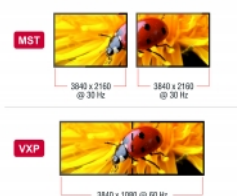

Transport jednostrumieniowy DisplayPort 1.1 lub 1.2 (SST):

maks. 3840 x 1080 @ 60 Hz (VXP)

Transport wielostrumieniowy DisplayPort 1.2 (MST):

maks. 2560 x 1440 @ 60 Hz lub 3840 x 2160 @ 30 Hz (odbicie lustrzane lub tryb rozbudowany)

- Aktywny konwerter, hub transportu jedno-/wielostrumieniowego (SST / MST)
- Transfer sygnałów audio i video
- USB Bus power
- Kolor: czarny
- Długość kabla ze złączem: ok. 20 cm
- Wymiary (DxSxW): ok. 61 x 49 x 12 mm

Wymagania systemowe

- Windows 10/11
- Mac OS 10.14.4 lub nowszy
- Komputer osobisty lub laptop z wolnym portem USB Type-C™ oraz trybem alternatywnym DisplayPort lub
- Komputer osobisty lub laptop z wolnym portem Thunderbolt™ 3

Zawartość opakowania

- Splitter USB-C™ (DP Alt Mode)
- Instrukcja obsługi

Zdjęcia